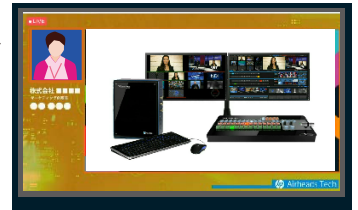

ウェブ配信サポートパッケージ

音声調整や映像調整は専任オペレーターにおまかせ。ハイクオリティな配信が行えます

■ ご用意いただくものは設定済みのパソコン2台です ①資料データ出力用のパソコン／②配信ソフトの入ったパソコン

オンライン研修／ウェビナー／中継型会議（双方向討議あり）／各種イベント

A ■ テレビのようなバーチャルセットによる配信

¥440,000 (税抜き ¥400,000)
オペレーター4名、配信機材一式、運搬費込み

■ 汎用性の高いシステム構成

- ・ご希望のロゴをセット内に表示できます
- ・テロップを入れることができます
- ・小スペースでの配信から、大会場での現地開催と同時配信まで対応

バーチャルセットサンプル

配信イメージ

オンライン研修／ウェビナー／商品説明会／講演会

B ■ 現地開催とあわせてインターネットで同時配信を行えます

¥275,000 (税抜き ¥250,000)
オペレーター2名、配信機材一式、運搬費込み

■ 研修やセミナーなど、説明や講演が主体のイベント向け

- ・テロップを入れることができます
- ・お手持ちの背景画をご利用いただけます
- ・WEB 会議にもご利用いただけます

配信イメージ

社内会議／簡易配信

C ■ 費用を抑えた配信特化型

¥93,500 (税抜き ¥85,000)
オペレーター1名、配信機材一式、運搬費込み

■ オンラインセミナーを手軽に開催されたい方に最適

- ・手動操作可能なハンディカメラの映像をパソコンに送るシステムです
- ・資料とカメラの映像をミックスして配信パソコンに送ることもできます