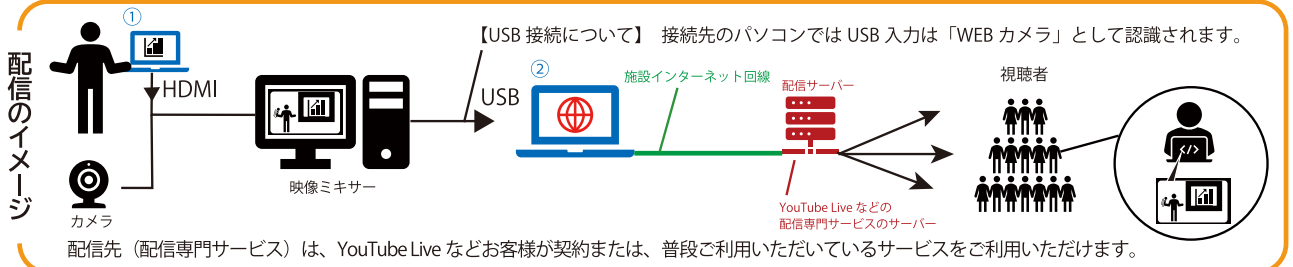

ウェブ配信サポートパッケージ

音声調整や映像調整は専任オペレーターにおまかせ。ハイクオリティな配信が行えます

■ ご用意いただくものは設定済みのパソコン2台です ①資料データ出力用のパソコン／②配信ソフトの入ったパソコン

オンライン研修／ウェビナー／中継型会議（双方向討議あり）／各種イベント

A ■ テレビのようなバーチャルセットによる配信

¥440,000 (税抜き ¥400,000)
オペレーター4名、配信機材一式、運搬費込み

■ 汎用性の高いシステム構成

- ・ご希望のロゴをセット内に表示できます
- ・テロップを入れることができます
- ・小スペースでの配信から、大会場での現地開催と同時配信まで対応

バーチャルセットサンプル

配信イメージ

オンライン研修／ウェビナー／商品説明会／講演会

B ■ 現地開催とあわせてインターネットで同時配信を行えます

¥275,000 (税抜き ¥250,000)
オペレーター2名、配信機材一式、運搬費込み

■ 研修やセミナーなど、説明や講演が主体のイベント向け

- ・テロップを入れることができます
- ・お手持ちの背景画をご利用いただけます
- ・WEB 会議にもご利用いただけます

配信イメージ

社内会議／簡易配信

C ■ 費用を抑えた配信特化型

¥93,500 (税抜き ¥85,000)
オペレーター1名、配信機材一式、運搬費込み

■ オンラインセミナーを手軽に開催されたい方に最適

- ・手動操作可能なハンディカメラの映像をパソコンに送るシステムです
- ・資料とカメラの映像をミックスして配信パソコンに送ることもできます

パッケージ機材イメージ

■ オプション

● 講演者用 返しモニター	配信映像を確認するための大型モニターテレビ
● データ録画	配信映像をデータでお渡しします
● カメラの追加	同時に複数人を写したい場合
● マイク、プロジェクターなどの機材追加	ご依頼に合わせて、機材追加のオーダーを承ります
● インターネット専用回線 (NURO光など)	回線数には限りがあります。(NUROは日本橋限定)

※配信専門サービスをお探しの場合はお問い合わせください。サービス担当者から折り返しご連絡いたします。